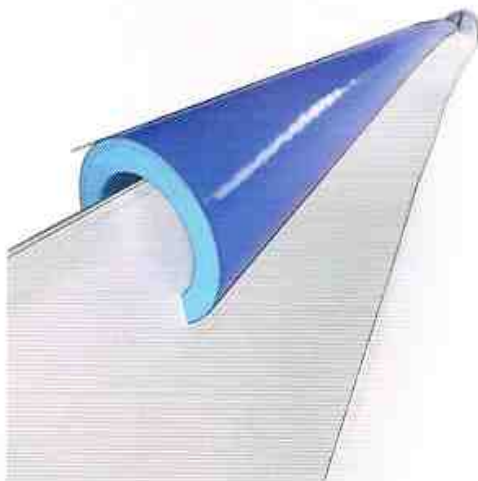

Protect Tuff Pad

sind co-extrudierte Rundschäume mit einer verstärkten Außenhaut, die vielfältige Anwendungsmöglichkeiten bieten. Ob zum Schutz von Kindern auf Hüpfburgen, Klettergerüsten, Trampolinen oder im Sportbereich, Protect Tuff Pads sind immer zur Stelle und beugen Stößen und Verletzungen vor, indem sie die Metallstruktur ummanteln und so zuverlässigen und langfristigen Schutz gewährleisten.

Produkteigenschaften:

- PE-LD Schaum / Außenhaut PE-LD
- Lieferbar als Stangenware
- Wasseraufnahme < 1 – vol.% nach 40 Tagen
- Wiederverwendbar
- Bedingt UV-beständig
- Konform der Norm EN 71-3
- Angeschlitztes Profil
- Auf Anfrage in vielen weiteren Farben und Dimensionen erhältlich
- abwaschbar

Protect-Profil Kurzfristiger und zuverlässiger Schutz

Profil 114 x 13/2m ist eine speziell entwickelte Lösung, um Türrahmen und Kanten während Umzügen, Bau- und Renovierungsarbeiten, ... vor Stößen und Schlägen zu schützen. Dieses Profil wird angeschlitzt geliefert und lässt sich dank seiner Flexibilität problemlos befestigen.

Produkteigenschaften:

- PE-LD Schum
- Lieferbar als Stangenware
- Wasseraufnahme < 1 -vol. % nach 40 Tagen
- Wiederverwendbar
- Leicht anzubringen / einfache Anwendung

Anwendungsbereiche:

- Haftet durch natürliche Klemmkraft und kann mehrfach verwendet werden
- Schützt punktuell und verhindert Umzugsschäden
- Kann auf jedem handelsüblichen Türrahmen verwendet werden
- Auf Anfrage auch in anderen Dimensionen und Farben erhältlich