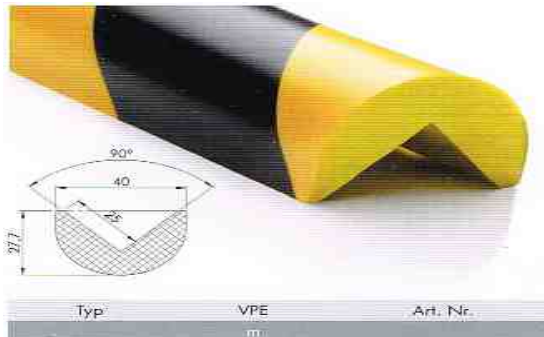

Protect-Profil Warnung

Profil Warnung warnen durch ihre markante Signalfarbe vor Gefahren und schützen durch ihre Flexibilität zuverlässig vor Stößen. Der verwendete Hochleistungskleber hält das Profil sicher an Ort und Stelle auch unter widrigen Bedingungen.

Produkteigenschaften:

- Flexibler PU Schaum
- Permanenter Kleber, für fast alle Oberflächen geeignet.
- Integrierter Fingerlift zum einfachen Abziehen der Schutzfolie
- In Längen von 1 m oder auf Nachfrage in 2 m Längen erhältlich

Anwendungsbereiche:

- Kantenschutz
- Vorbeugen von Stossverletzungen an Regalen und Ecken
- Produktionsbereich

Protect-Profil Warnung

FARBE	Gelb/Schwarz
LÄNGE	1.000 mm*
LIEFERFORM	Längen in Kartons
LEISTUNGSMERKMALE	■ Prallschutzprofile mit hohem absorbierendem Effekt ■ Extrem flexibel ■ Permanenter Kleber mit Fingerliftfolie zur besseren Positionierung ■ Sehr gute Signalwirkung ■ Einfaches Anbringen auf fast alle Oberflächen (staub- und fettfrei)

Typ A