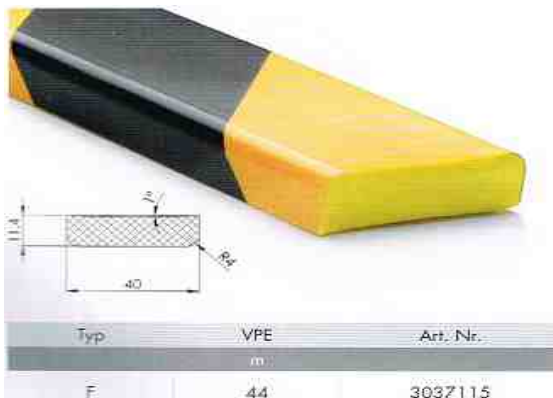

Protect-Profil Warnung

Profil Warnung warnen durch ihre markante Signalfarbe vor Gefahren und schützen durch ihre Flexibilität zuverlässig vor Stößen. Der verwendete Hochleistungskleber hält das Profil sicher an Ort und Stelle auch unter widrigen Bedingungen.

Produkteigenschaften:

- Flexibler PU Schaum
- Permanenter Kleber, für fast alle Oberflächen geeignet.
- Integrierter Fingerlift zum einfachen Abziehen der Schutzfolie
- In Längen von 1 m oder auf Nachfrage in 2 m Längen erhältlich

Anwendungsbereiche:

- Kantenschutz
- Vorbeugen von Stossverletzungen an Regalen und Ecken
- Produktionsbereich

Protect-Profil Warnung

FARBE	Gelb/Schwarz
LÄNGE	1.000 mm*
LIEFERFORM	Längen in Kartons
LEISTUNGSMERKMALE	■ Prallschutzprofile mit hohem absorbierendem Effekt ■ Extrem flexibel ■ Permanenter Kleber mit Fingerliftfolie zur besseren Positionierung ■ Sehr gute Signalwirkung ■ Einfaches Anbringen auf fast alle Oberflächen (staub- und fettfrei)

Typ A

Typ R 30

Typ F

Typ E