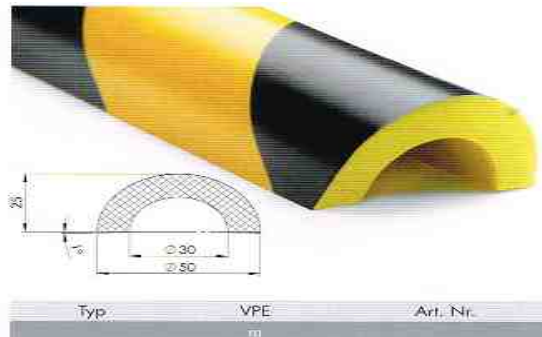

Protect-Profil Warnung

Profil Warnung warnen durch ihre markante Signalfarbe vor Gefahren und schützen durch ihre Flexibilität zuverlässig vor Stößen. Der verwendete Hochleistungskleber hält das Profil sicher an Ort und Stelle auch unter widrigen Bedingungen.

Produkteigenschaften:

- Flexibler PU Schaum
- Permanenter Kleber, für fast alle Oberflächen geeignet.
- Integrierter Fingerlift zum einfachen Abziehen der Schutzfolie
- In Längen von 1 m oder auf Nachfrage in 2 m Längen erhältlich

Anwendungsbereiche:

- Kantenschutz
- Vorbeugen von Stossverletzungen an Regalen und Ecken
- Produktionsbereich

Protect-Profil Warnung

FARBE	Gelb/Schwarz
LÄNGE	1.000 mm*
LIEFERFORM	Längen in Kartons
LEISTUNGSMERKMALE	■ Prallschutzprofile mit hohem absorbierendem Effekt ■ Extrem flexibel ■ Permanenter Kleber mit Fingerliftfolie zur besseren Positionierung ■ Sehr gute Signalwirkung ■ Einfaches Anbringen auf fast alle Oberflächen (staub- und fettfrei)

Typ A

Typ R 30

Typ F

Typ E