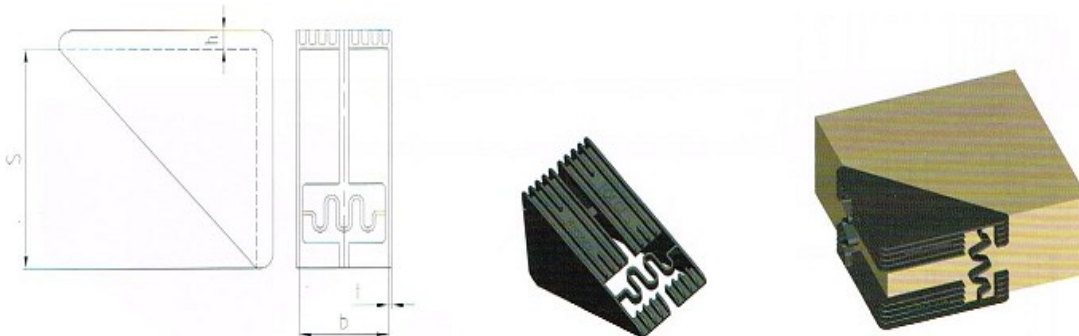

Vario-Stülpecke V019-

Art.-Nr.	Farbe	Plattendicke b	Schenkellänge S	Material- stärke t	Polsterhöhe h	Material	Verpackungs- einheit	Gewicht / Verpa.-Einheit
V019-30/60/60-S	schwarz	30 - 60 mm	60 mm	1 mm	5 mm	PE	1.000 Stück	10,7 kg
V019-30/60/60-N	natur	30 - 60 mm	60 mm	1 mm	5 mm	PE	1.000 Stück	10,7 kg