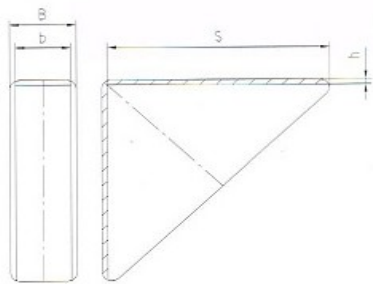

Plattendicke 28 mm – 120 mm

Art.-Nr.	Farbe	Plattendicke b	Schenkellänge S	Gesamtbreite B	Polsterhöhe h	Material	Verpackungs- einheit	Gewicht / Verpa.-Einheit
V014-28/85-S	schwarz	28 mm	85 mm	32 mm	2 mm	PE	3.000 Stück	16,5 kg
V014-28/85-N	natur	28 mm	85 mm	32 mm	2 mm	PE	3.000 Stück	16,5 kg
V014-30/35-S	schwarz	30 mm	35 mm	33 mm	1,5 mm	PE	3.000 Stück	13,8 kg
V014-30/35-N	natur	30 mm	35 mm	33 mm	1,5 mm	PE	3.000 Stück	13,8 kg
V014-30/50-S	schwarz	30 mm	50 mm	34 mm	2 mm	PE	1.500 Stück	11,7 kg
V014-30/50-N	natur	30 mm	50 mm	34 mm	2 mm	PE	1.500 Stück	11,7 kg
V014-38/80-S	schwarz	38 mm	80 mm	41 mm	1,5 mm	PE	800 Stück	11,1 kg
V014-38/80-N	natur	38 mm	80 mm	41 mm	1,5 mm	PE	800 Stück	11,1 kg
V014-40/58-S	schwarz	40 mm	58 mm	43 mm	1,5 mm	PE	1.700 Stück	14,1 kg
V014-40/58-N	natur	40 mm	58 mm	43 mm	1,5 mm	PE	1.700 Stück	14,1 kg
V014-40/75-S	schwarz	40 mm	75 mm	43 mm	1,5 mm	PE	1.000 Stück	13,9 kg
V014-40/75-N	natur	40 mm	75 mm	43 mm	1,5 mm	PE	1.000 Stück	13,9 kg
V014-42/100-S	schwarz	42 mm	100 mm	45 mm	1,5 mm	PE	450 Stück	11,5 kg
V014-42/100-N	natur	42 mm	100 mm	45 mm	1,5 mm	PE	450 Stück	11,5 kg
V014-50/50-S	schwarz	50 mm	50 mm	53 mm	1,5 mm	PE	900 Stück	10,5 kg
V014-50/50-N	natur	50 mm	50 mm	53 mm	1,5 mm	PE	900 Stück	10,5 kg
V014-90/45-S	schwarz	90 mm	45 mm	93 mm	1,5 mm	PE	1.200 Stück	14,8 kg
V014-90/45-N	natur	90 mm	45 mm	93 mm	1,5 mm	PE	1.200 Stück	14,8 kg
V014-120/100-S	schwarz	120 mm	100 mm	124 mm	2 mm	PE	250 Stück	14,0 kg
V014-120/100-N	natur	120 mm	100 mm	124 mm	2 mm	PE	250 Stück	14,0 kg