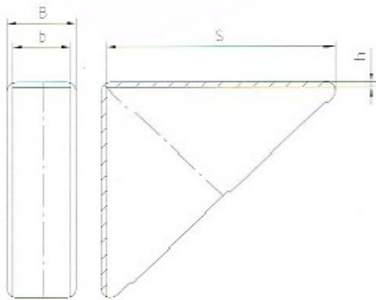

Stülpecke V014-

Plattendicke 14 mm – 25 mm

Art.-Nr.	Farbe	Plattendicke b	Schenkellänge S	Gesamtbreite B	Polsterhöhe h	Material	Verpackungs- einheit	Gewicht / Verpa.-Einheit
V014-14/35-S	schwarz	14 mm	35 mm	17 mm	1,5 mm	PE	6.000 Stück	15,3 kg
V014-14/35-N	natur	14 mm	35 mm	17 mm	1,5 mm	PE	6.000 Stück	15,3 kg
V014-16/30-S	schwarz	16 mm	30 mm	19 mm	1,5 mm	PE	6.000 Stück	13,5 kg
V014-16/30-N	natur	16 mm	30 mm	19 mm	1,5 mm	PE	6.000 Stück	13,5 kg
V014-16/42-S	schwarz	16 mm	42 mm	19 mm	1,5 mm	PE	3.500 Stück	11,8 kg
V014-16/42-N	natur	16 mm	42 mm	19 mm	1,5 mm	PE	3.500 Stück	11,8 kg
V014-18/55-S	schwarz	18 mm	55 mm	23 mm	2,5 mm	PE	1.600 Stück	13,9 kg
V014-18/55-N	natur	18 mm	55 mm	23 mm	2,5 mm	PE	1.600 Stück	13,9 kg
V014-20/50-S	schwarz	20 mm	50 mm	23 mm	1,5 mm	PE	2.200 Stück	11,9 kg
V014-20/50-N	natur	20 mm	50 mm	23 mm	1,5 mm	PE	2.200 Stück	11,9 kg
V014-21/85-S	schwarz	21 mm	85 mm	24 mm	1,5 mm	PE	1.200 Stück	18,0 kg
V014-21/85-N	natur	21 mm	85 mm	24 mm	1,5 mm	PE	1.200 Stück	18,0 kg
V014-22/40-S	schwarz	22 mm	40 mm	26 mm	2 mm	PE	3.000 Stück	12,9 kg
V014-22/40-N	natur	22 mm	40 mm	26 mm	2 mm	PE	3.000 Stück	12,9 kg
V014-25/50-S	schwarz	25 mm	50 mm	29 mm	2 mm	PE	1.800 Stück	10,2 kg
V014-25/50-N	natur	25 mm	50 mm	29 mm	2 mm	PE	1.800 Stück	10,2 kg
V014-25/80-S	schwarz	25 mm	80 mm	27 mm	1 mm	PE	1.200 Stück	10,0 kg
V014-25/80-N	natur	25 mm	80 mm	27 mm	1 mm	PE	1.200 Stück	10,0 kg