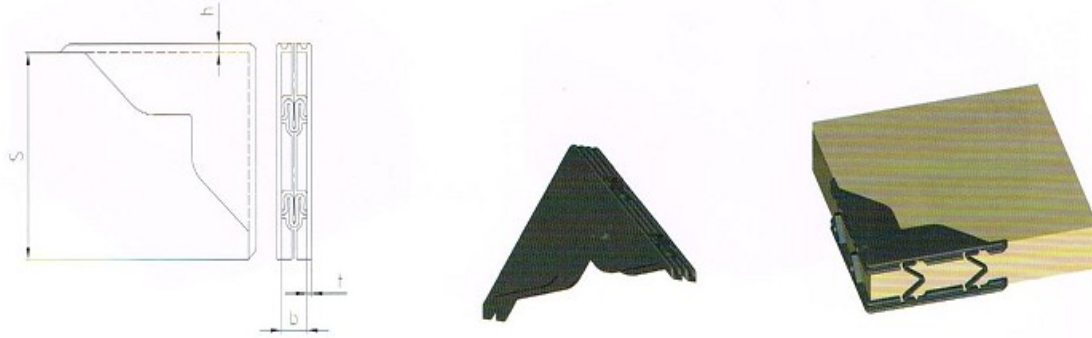

Vario-Stülpecke V020-