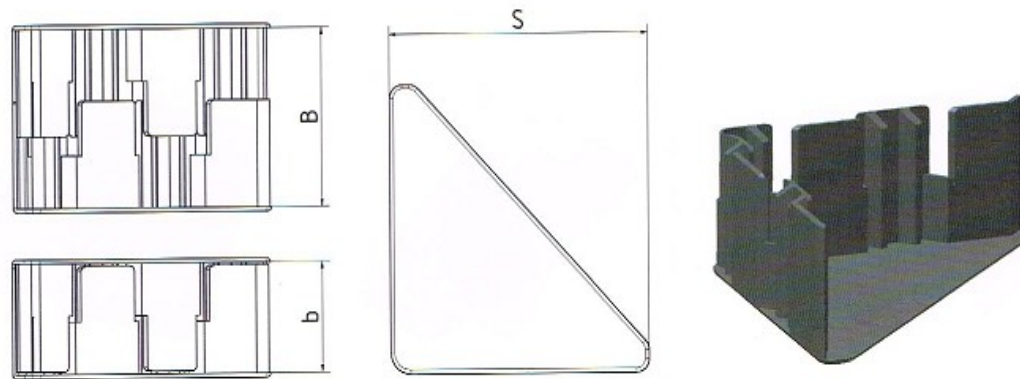

Posterstülpecke V017-

Art.-Nr.	Farbe	Plattendicke b	Schenkellänge S	Gesamtbreite B	Polsterhöhe h	Material	Verpackungs- einheit	Gewicht / Verpa.-Einheit
V017-30/95-S	schwarz	30 mm	95 mm	32 mm	5 mm	PE	600 Stück	9,9 kg
V017-30/95-N	natur	30 mm	95 mm	32 mm	5 mm	PE	600 Stück	9,9 kg
V017-40/65-S	schwarz	40 mm	65 mm	43 mm	9 mm	PE	800 Stück	14,0 kg
V017-40/65-N	natur	40 mm	65 mm	43 mm	9 mm	PE	800 Stück	14,0 kg
V017-44/100-S	schwarz	44 mm	100 mm	64 mm	8 mm	PE	350 Stück	8,7 kg
V017-44/100-N	Natur	44 mm	100 mm	64 mm	8 mm	PE	350 Stück	8,7 kg
V017-60/95-S	schwarz	60 mm	95 mm	64 mm	6 mm	PE	300 Stück	11,1 kg
V017-60/95-N	natur	60 mm	95 mm	64 mm	6 mm	PE	300 Stück	11,1 kg

Vario-Stülpecke V019-

Art.-Nr.	Farbe	Plattendicke b	Schenkellänge S	Material- stärke t	Polsterhöhe h	Material	Verpackungs- einheit	Gewicht / Verpa.-Einheit
V019-30/60/60-S	schwarz	30 - 60 mm	60 mm	1 mm	5 mm	PE	1.000 Stück	10,7 kg
V019-30/60/60-N	natur	30 - 60 mm	60 mm	1 mm	5 mm	PE	1.000 Stück	10,7 kg

Vario-Stülpecke V020-

Art.-Nr.	Farbe	Plattendicke b	Schenkellänge S	Material- stärke t	Polsterhöhe h	Material	Verpackungs- einheit	Gewicht / Verpa.-Einheit
V020-10/30/60-S	schwarz	10 - 30 mm	60 mm	1,5 mm	2,5 mm	PE	3.000 Stück	16,4 kg
V020-10/30/60-N	natur	10 - 30 mm	60 mm	1,5 mm	2,5 mm	PE	3.000 Stück	16,4 kg

Vario-Ecke, 2-teilig V053-

Art.-Nr.	Farbe	Plattendicke b - B	Schenkellänge S	Material	Verpackungs- einheit	Gewicht / Verpa.-Einheit
V053-40/65/105-S	schwarz	40 - 65 mm	105 mm	PP	500 Stück	28,0 kg
V053-40/65/105-N	natur	40 - 65 mm	105 mm	PP	500 Stück	28,0 kg
V053-65/90/105-S	schwarz	65 - 90 mm	105 mm	PP	350 Stück	28,2 kg
V053-65/90/105-N	natur	65 - 90 mm	105 mm	PP	350 Stück	28,2 kg
V053-90/125/105-S	schwarz	90 - 125 mm	105 mm	PP	200 Stück	21,0 kg
V053-90/125/105-N	natur	90 - 125 mm	105 mm	PP	200 Stück	21,0 kg