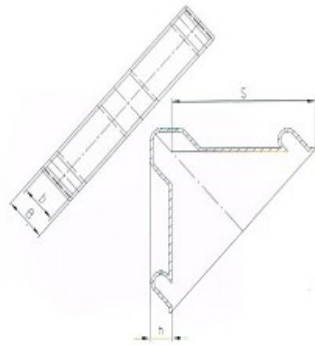

Polsterstülpecke V 015-

Art.-Nr.	Farbe	Plattendicke b	Schenkellänge S	Gesamtbreite B	Polsterhöhe h	Material	Verpackungs- einheit	Gewicht / Verpa.-Einheit
V015-16/34-S	schwarz	16 mm	34 mm	18 mm	8,5 mm	PE	3.000 Stück	11,1 kg
V015-16/34-N	natur	16 mm	34 mm	18 mm	8,5 mm	PE	3.000 Stück	11,1 kg
V015-16/45-S	schwarz	16 mm	45 mm	18 mm	6 mm	PE	2.000 Stück	9,9 kg
V015-16/45-N	natur	16 mm	45 mm	18 mm	6 mm	PE	2.000 Stück	9,9 kg
V015-16/60-S	schwarz	16 mm	60 mm	18,4 mm	9 mm	PE	1.200 Stück	10,5 kg
V015-16/60-N	natur	16 mm	60 mm	18,4 mm	9 mm	PE	1.200 Stück	10,5 kg
V015-19/50-S	schwarz	19 mm	50 mm	21 mm	6 mm	PE	1.500 Stück	8,8 kg
V015-19/50-N	natur	19 mm	50 mm	21 mm	6 mm	PE	1.500 Stück	8,8 kg
V015-20/45-S	schwarz	20 mm	45 mm	22 mm	6 mm	PE	1.700 Stück	8,7 kg
V015-20/45-N	natur	20 mm	45 mm	22 mm	6 mm	PE	1.700 Stück	8,7 kg
V015-23/45-S	schwarz	23 mm	45 mm	25 mm	6 mm	PE	1.500 Stück	9,0 kg
V015-23/45-N	natur	23 mm	45 mm	25 mm	6 mm	PE	1.500 Stück	9,0 kg
V015-25/50-S	schwarz	25 mm	50 mm	27 mm	6 mm	PE	1.200 Stück	8,0 kg
V015-25/50-N	natur	25 mm	50 mm	27 mm	6 mm	PE	1.200 Stück	8,0 kg
V015-26/45-S	schwarz	26 mm	45 mm	28 mm	6 mm	PE	1.300 Stück	8,1 kg
V015-26/45-N	natur	26 mm	45 mm	28 mm	6 mm	PE	1.300 Stück	8,1 kg
V015-28/45-S	schwarz	28 mm	45 mm	30 mm	6 mm	PE	1.200 Stück	7,5 kg
V015-28/45-N	natur	28 mm	45 mm	30 mm	6 mm	PE	1.200 Stück	7,5 kg
V015-30/45-S	schwarz	30 mm	45 mm	32 mm	6 mm	PE	1.200 Stück	8,7 kg
V015-30/45-N	natur	30 mm	45 mm	32 mm	6 mm	PE	1.200 Stück	8,7 kg
V015-32/45-S	schwarz	32 mm	45 mm	34 mm	6 mm	PE	1.000 Stück	7,6 kg
V015-32/45-N	natur	32 mm	45 mm	34 mm	6 mm	PE	1.000 Stück	7,6 kg
V015-33/45-S	schwarz	33 mm	45 mm	35 mm	6 mm	PE	1.000 Stück	7,2 kg
V015-33/45-N	natur	33 mm	45 mm	35 mm	6 mm	PE	1.000 Stück	7,2 kg
V015-35/45-S	schwarz	35 mm	45 mm	37 mm	6 mm	PE	1.000 Stück	7,7 kg
V015-35/45-N	natur	35 mm	45 mm	37 mm	6 mm	PE	1.000 Stück	7,7 kg
V015-38/45-S	schwarz	38 mm	45 mm	40 mm	6 mm	PE	900 Stück	6,7 kg
V015-38/45-N	natur	38 mm	45 mm	40 mm	6 mm	PE	900 Stück	6,7 kg
V015-40/45-S	schwarz	40 mm	45 mm	42 mm	6 mm	PE	800 Stück	6,4 kg
V015-40/45-N	natur	40 mm	45 mm	42 mm	6 mm	PE	800 Stück	6,4 kg
V015-50/45-S	schwarz	50 mm	45 mm	52 mm	6 mm	PE	800 Stück	7,9 kg
V015-50/45-N	natur	50 mm	45 mm	52 mm	6 mm	PE	800 Stück	7,9 kg
V015-60/45-S	schwarz	60 mm	45 mm	62 mm	6 mm	PE	1.000 Stück	10,6 kg
V015-60/45-N	natur	60 mm	45 mm	62 mm	6 mm	PE	1.000 Stück	10,6 kg
V015-70/45-S	schwarz	70 mm	45 mm	72 mm	6 mm	PE	1.000 Stück	12,3 kg
V015-70/45-N	natur	70 mm	45 mm	72 mm	6 mm	PE	1.000 Stück	12,3 kg
V015-80/45-S	schwarz	80 mm	45 mm	82 mm	6 mm	PE	800 Stück	13,5 kg
V015-80/45-N	natur	80 mm	45 mm	82 mm	6 mm	PE	800 Stück	13,5 kg
V015-90/90-S	schwarz	90 mm	90 mm	92 mm	6 mm	PE	250 Stück	7,3 kg
V015-90/90-N	natur	90 mm	90 mm	92 mm	6 mm	PE	250 Stück	7,3 kg